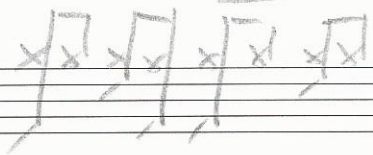

Ein einfaches Lied

Intro nur KII auf 2 + 4

Vers Rhythmus mit Rim Shot

„Schwänere“ → Break

Bridge ab „Zähne“ STOP

„juckt“ → Break

Chorus → danach Break

Vers „hinterkopf“ → Break

Bridge ab „Lehre“ STOP

„gebracht“ → Break

Chorus

↳ danach lese und wieder Rim Shot
gesprochenes Teil

↳ bei „einfach“ → STOP

Break

Chorus bis irgendwann STOP