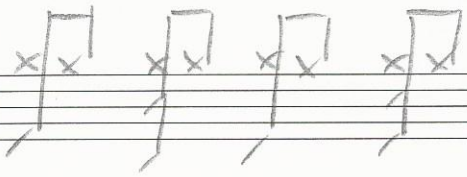

Sharp Dressed Man

125

Intro 4/4/4

Vers 4/4/2 | ^x 1 2 3 4

Bridge 4

Vers wie oben

Solo 4/4 | 4/4 | 4/4 _{Fill} | 4/4 | 4/4 _{Fill} |

Bridge 4/4