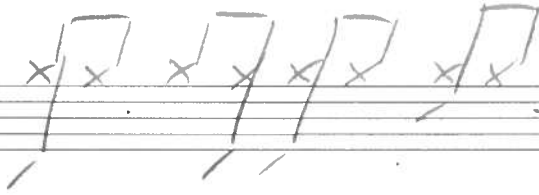

Sundown

Vers

Refrain

Git Intro 4 Takte danach Ref Rhythmus
~~die~~ Vers

immer vor dem Refrain LT Schlag!