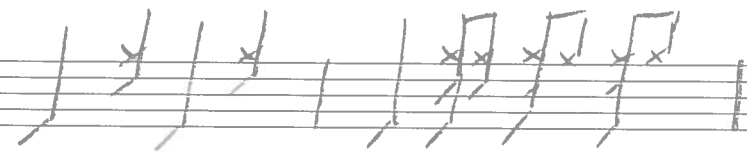

ungesamt 5 Takte