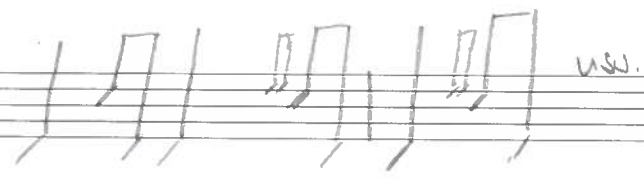

With a girl like you

Einche

Cymbal

Intro : 4

LT statt Snare
in 1. Takt

Vers 1: 4 | 4 | ⊗ ... 3 | 1 | | ... 4

Vers 2: wie 1"

Zwischenspiel: